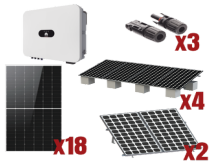

Sunday, 26 de April de 2026 , 23:21 PM.

Descripción del Producto

**Kit Solar Interconexion / 10kW 220Vca / Inversor HUAWEI / Montaje Incluido
SUN200010KLLKIT**

Soluciones Integrales En Tecnología Global Office S.A. DE C.V.