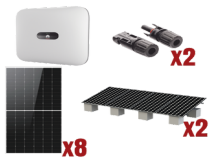

Sunday, 26 de April de 2026 , 08:28 AM.

Descripción del Producto

**Kit Solar Interconexion / 4 kW 220Vca / Inversor HUAWEI/ Montaje Incluido
SUN20004KTKIT**

Soluciones Integrales En Tecnología Global Office S.A. DE C.V.