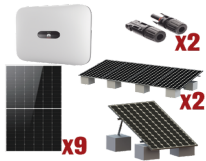

Sunday, 26 de April de 2026 , 18:18 PM.

Descripción del Producto

**Kit Solar Interconexion / 5kW 220Vca / Inversor HUWAEI / Montaje Incluido
SUN20005KTKIT**

Soluciones Integrales En Tecnología Global Office S.A. DE C.V.