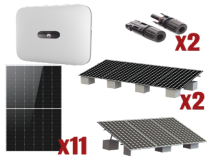

Thursday, 21 de May de 2026 , 06:14 AM.

Descripción del Producto

**Kit Solar Interconexion / 6 kW 220Vca / Inversor HUAWEI/ Montaje Incluido
SUN20006KTKIT**

Soluciones Integrales En Tecnología Global Office S.A. DE C.V.