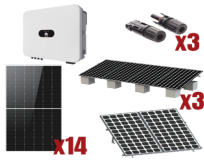

Monday, 27 de April de 2026 , 01:07 AM.

Descripción del Producto

**Kit Solar Interconexion / 8kW 220Vca / Inversor HUAWEI/ Montaje Incluido
SUN20008KLLKIT**

Soluciones Integrales En Tecnología Global Office S.A. DE C.V.