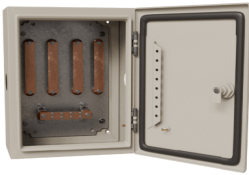

Saturday, 23 de May de 2026 , 20:22 PM.

Descripción del Producto

Gabinete de Distribución Eléctrica TG-BUE-4M

Soluciones Integrales En Tecnología Global Office S.A. DE C.V.

No imprima este correo a menos que sea necesario, léalo desde su computadora. Si todas las comunidades actúan de forma combinada, la ciudad estará limpia.