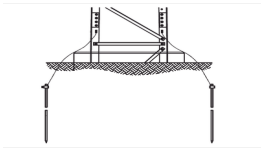

Wednesday, 10 de June de 2026 , 18:36 PM.

Descripción del Producto

Sistema de Aterrizaje en 3 Piernas para Torre SUPER TITAN. Para Sec. 13 a 21. TRY-ST-GROUND3

Soluciones Integrales En Tecnología Global Office S.A. DE C.V.