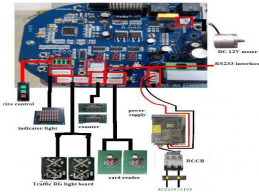

Monday, 27 de April de 2026 , 09:06 AM.

Descripción del Producto

WEJOIN WJTSBRD - Tablero de control para torniquete WJTS112 WJTA122 WEJOIN

Soluciones Integrales En Tecnología Global Office S.A. DE C.V.

No imprima este correo a menos que sea necesario, léalo desde su computadora. Si todas las comunidades actúan de forma combinada, la ciudad estará limpia.