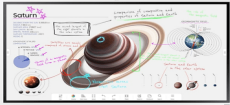

Monday, 18 de May de 2026 , 15:20 PM.

Descripción del Producto

Pantalla Interactiva Touch 55 con Lápiz Táctil / Conectividad WIFI / USB / RJ45 / HDMI / Salida Touch / Sistema operativo Tizen / compatible con montajes VESA 400 x 400 WM55B