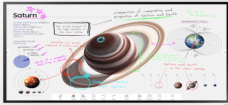

Tuesday, 28 de April de 2026 , 11:09 AM.

Descripción del Producto

**Pizarra Interactiva Digital / 55 4K UHD 3840x2160 / Touch IR 20 Puntos / Whiteboard 4
Usuarios Simultáneos / Tizen 9.0 / WiFi / VESA 400x400 WM55FX**