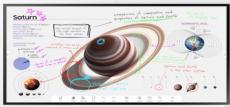

Monday, 18 de May de 2026 , 14:14 PM.

Descripción del Producto

Pantalla Interactiva WM65FX 65 165.1 cm / Resolución 4K UHD 3840x2160 / Panel VA / Touch IR 20 Puntos / Pluma Pasiva Magnética / 4 Whiteboards Simultáneos / Audio 15W x 2CH / WiFi-Bluetooth / Tizen 9.0 WM65FX