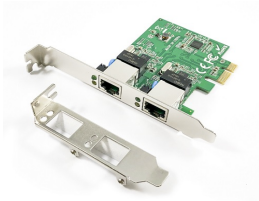

## Descripción del Producto

**Adaptador PCI Express X-Media XM-NA3820 con 2 puertos RJ45 gigabit 10/100/1000M chipset Realtek RTL8111F ASM1182e**

Soluciones Integrales En Tecnología Global Office S.A. DE C.V.