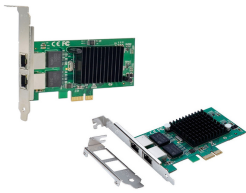

Monday, 27 de April de 2026 , 11:17 AM.

Descripción del Producto

Adaptador PCI Express X-Media XM-NA3821 con 2 puertos RJ45 gigabit 10/100/1000M chipset Intel 82575EB

Soluciones Integrales En Tecnología Global Office S.A. DE C.V.