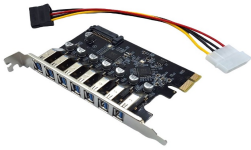

Sunday, 24 de May de 2026 , 23:34 PM.

Descripción del Producto

Tarjeta PCI Express X-Media XM-PEX-U307 con 7 puertos USB 3.0 transferencia de hasta 5Gbps por puerto

Soluciones Integrales En Tecnología Global Office S.A. DE C.V.