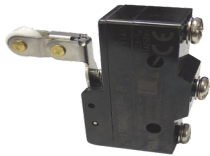

Thursday, 21 de May de 2026 , 13:25 PM.

Descripción del Producto

Refaccion para XT100/XT200 / Microswitch para sensor de giro XT100-LSW

Soluciones Integrales En Tecnología Global Office S.A. DE C.V.

No imprima este correo a menos que sea necesario, léalo desde su computadora. Si todas las comunidades actúan de forma combinada, la ciudad estará limpia.