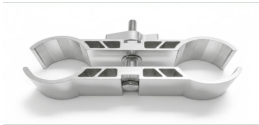

Thursday, 21 de May de 2026 , 13:13 PM.

Descripción del Producto

ABRAZADERA PARA PATA AJUSTABLE YST5 YSTH-1

Soluciones Integrales En Tecnología Global Office S.A. DE C.V.

No imprima este correo a menos que sea necesario, léalo desde su computadora. Si todas las comunidades actúan de forma combinada, la ciudad estará limpia.